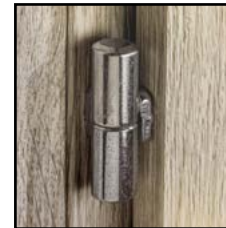

Anuba Reversibile